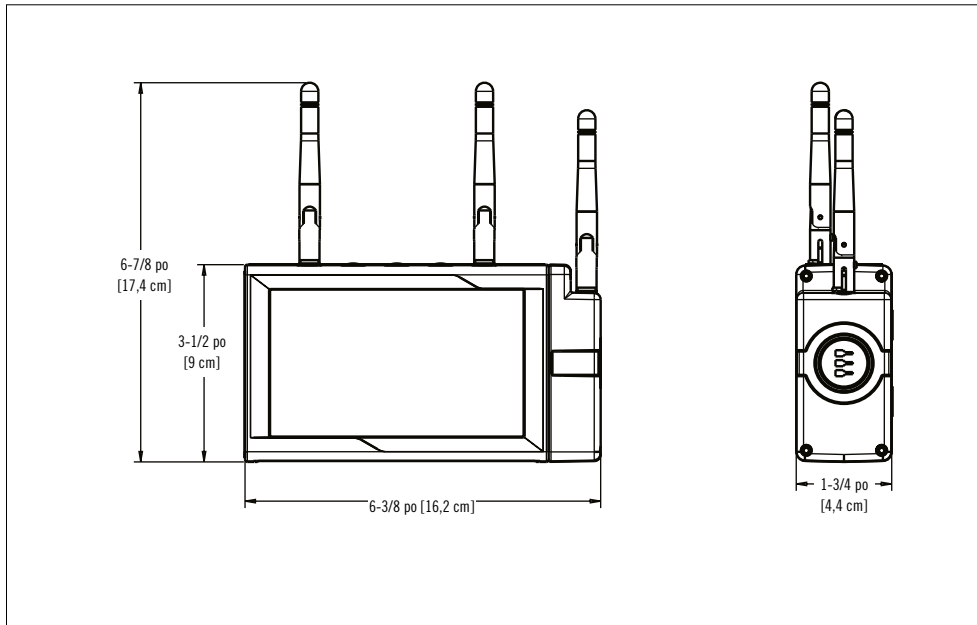

## DIMENSIONS

Les dimensions sont approximatives et modifiables.

## CARACTÉRISTIQUES

- La passerelle IdO est conçue pour procurer la connectivité Bluetooth<sup>MD</sup> MESH
- La connexion de la passerelle aux routeurs WiFi peut être câblée ou sans fil
- Axée sur la polyvalence, elle permet les connexions WiFi sur bandes de fréquences de 2,4 GHz ou 5 GHz
- Communique avec jusqu'à 200 unités d'éclairage de sécurité
- Fournie avec une sortie de 24 V c.c.
- Convient pour installation à l'intérieur dans un endroit sûr de 0 °C à 40 °C (32 °F à 104 °F)
- Conforme à la directive ROHS
- La passerelle est fournie avec un rail DIN qui peut servir à une installation au mur
- Modèle de série couvert d'une garantie de (5) ans