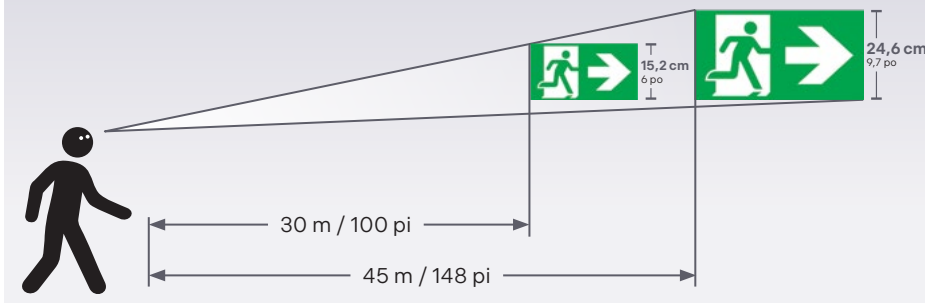

Principales fonctionnalités

- **Distance de visualisation étendue :** le panneau de 26,4 cm x 44,5 cm¹ peut être visualisé jusqu'à 45 m (148 pi) et améliore la visibilité dans des conditions anormales. Recommandé pour les longs corridors et les plafonds hauts.
- **Forme et fonction :** le boîtier esthétique en aluminium et le panneau acrylique sont résistants aux chocs et conviennent aux environnements intérieurs froids ou humides de -30°C à 40°C.² Le boîtier est disponible en trois couleurs et ne rouillera jamais.
- **Composantes électroniques résistantes et performantes :** temps de décharge de la batterie de 120 minutes avec module de protection de circuit intégré. La conception à facteur de puissance élevé consomme moins de 3 W.
- **Installation et câblage faciles :** montage en surface au mur, au plafond ou en suspension. Comprend des câbles et des composants électroniques isolés pour plus de sécurité.

Applications

Distance de visualisation étendue

La **Série LHV** n'est pas seulement un panneau à pictogramme : c'est une solution de sécurité soigneusement conçue pour les chemins d'évacuation et élaborée pour être plus efficace que les panneaux à pictogramme DEL standard de 6 pouces de haut. Comparée à la signalisation de sortie de type fenêtre rétroéclairée, la conception à éclairage périphérique de la Série LHV offre un aspect plus sophistiqué avec un panneau solide et épais qui ne se pliera pas, ne s'embuera pas et ne givrera pas ; alliant ainsi fonctionnalité et esthétique.