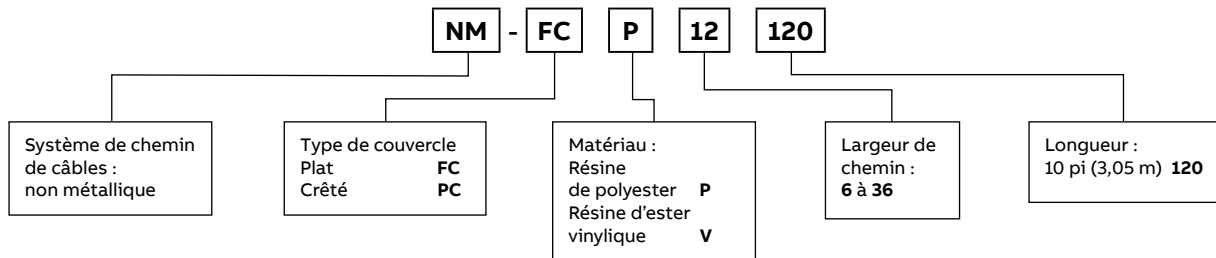

Couvercles de chemins de câbles non métalliques

Couvercles

Couvercles pour sections droites

- Épaisseur du matériau : 1/8 po (3,18 mm)
- Longueur de couvercle standard : 120 po (10 pi)
- Diamètre des fixations en acier inoxydable 1/4 po (6,35 mm) avec rondelles plates incluses

Couvercles pour raccords

- Épaisseur du matériau : 1/8 po (3,18 mm)
- Diamètre des fixations en acier inoxydable 1/4 po (6,35 mm) avec rondelles plates incluses

Couvercles pour sections droites - Guide de sélection