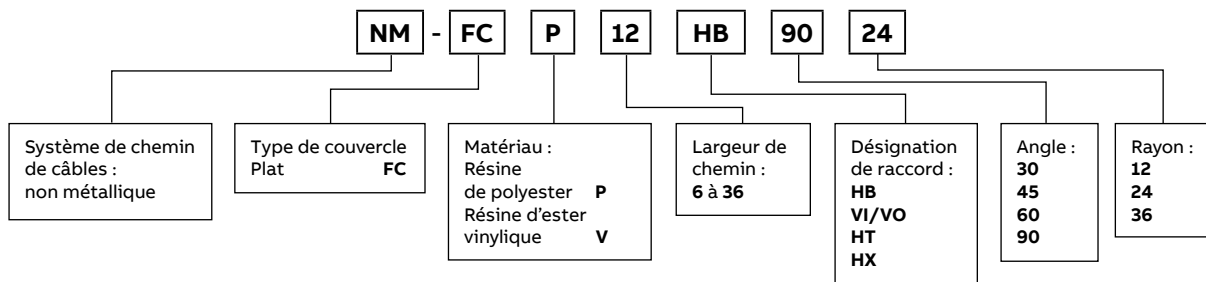

Couvercles pour raccords - Guide de sélection

REMARQUE : Couvertures de raccord crêtées non disponibles. D'autres couvertures de raccord sont disponibles. Veuillez consulter votre représentant ABB.