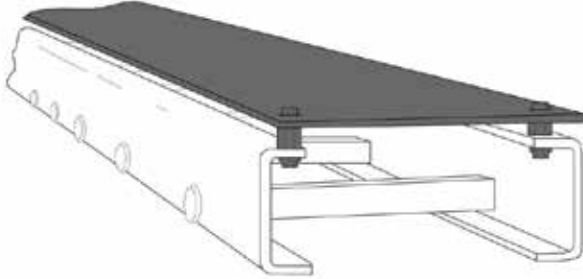

Couvercles de chemins de câbles non métalliques

Couvercles

Couvercles pour sections droites

- Épaisseur du matériau : 1/8 po (3,18 mm)
- Longueur de couvercle standard : 120 po (10 pi)
- Diamètre des fixations en acier inoxydable 1/4 po (6,35 mm) avec rondelles plates incluses

Couvercles pour raccords

- Épaisseur du matériau : 1/8 po (3,18 mm)
- Diamètre des fixations en acier inoxydable 1/4 po (6,35 mm) avec rondelles plates incluses

Couvercles pour sections droites - Guide de sélection