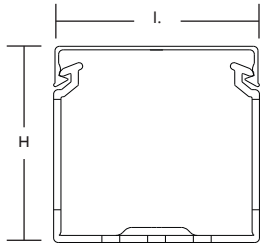

Schémas

Vue de face avec couvercle

Vue du dessous

Vue latérale

Chemin de câbles métrique à parois à larges crans

Pour la liste complète des dimensions des chemins à parois larges, voir page D34.

N° de cat.	Description	Dimension (l. x H)		Couvercle N° de cat.*	Chemin Emb. std (mètres)	Longueur (mètres)	
		po	mm				
05019	Chemin	15 x 17	0,59 x 0,67	15 x 17	05300	46	2
05033	de câbles	25 x 30	0,98 x 1,18	25 x 30	05302	58	2
05035	gris à	40 x 30	1,57 x 1,18	40 x 30	05304	38	2
05037	doigts larges	60 x 30	2,36 x 1,18	60 x 30	05306	52	2
05043		25 x 40	0,98 x 1,57	25 x 40	05302	48	2
05045		40 x 40	1,57 x 1,57	40 x 40	05304	30	2
05047		60 x 40	2,36 x 1,57	60 x 40	05306	40	2
05049		80 x 40	3,15 x 1,57	80 x 40	05308	32	2
05051		100 x 40	3,94 x 1,57	100 x 40	05310	24	2
05053		120 x 40	4,72 x 1,57	120 x 40	05312	20	2
05063		25 x 60	0,98 x 2,36	25 x 60	05302	34	2
05065		40 x 60	1,57 x 2,36	40 x 60	05304	22	2
05067		60 x 60	2,36 x 2,36	60 x 60	05306	32	2
05069		80 x 60	3,15 x 2,36	80 x 60	05308	24	2
05071		100 x 60	3,94 x 2,36	100 x 60	05310	20	2
05073		120 x 60	4,72 x 2,36	120 x 60	05312	14	2
05083		25 x 80	0,98 x 3,15	25 x 80	05302	28	2
05085		40 x 80	1,57 x 3,15	40 x 80	05304	36	2
05087		60 x 80	2,36 x 3,15	60 x 80	05306	24	2
05089		80 x 80	3,15 x 3,15	80 x 80	05308	16	2
05091		100 x 80	3,94 x 3,15	100 x 80	05310	16	2
05093		120 x 80	4,72 x 3,15	120 x 80	05312	12	2
05094		25 x 100	0,98 x 3,94	25 x 100	05302	20	2
05095		40 x 100	1,57 x 3,94	40 x 100	05304	28	2
05096		60 x 100	2,36 x 3,94	60 x 100	05306	20	2
05097		80 x 100	3,15 x 3,94	80 x 100	05308	14	2
05098		100 x 100	3,94 x 3,94	100 x 100	05310	8	2
05099		150 x 100	5,91 x 3,94	150 x 100	05314	8	2