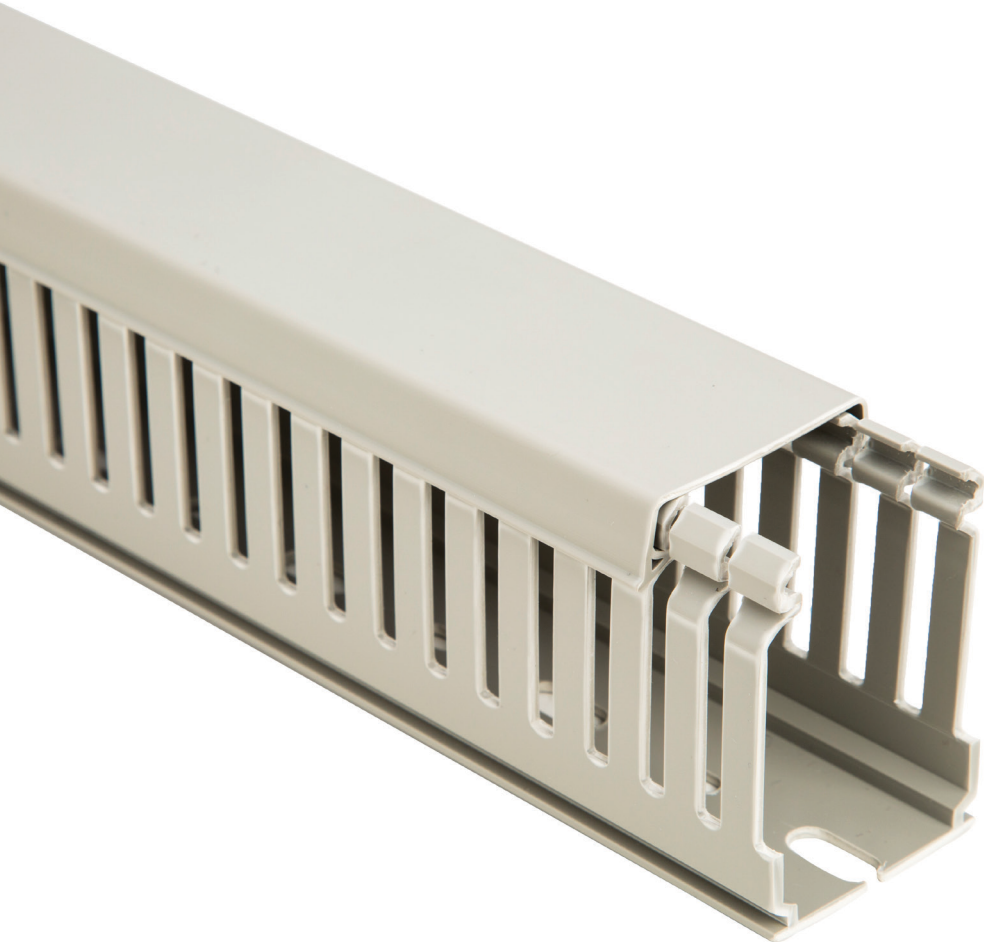

Chemin de câbles métrique à parois à larges crans et à crans étroits

Chemin en thermoplastique sans plomb

Avec des fentes de 8-12 / 4-6 mm

- Thermoplastique antichoc et autoextinguible conformément à la norme UL94V-0, résistant à une chaleur anormale et au feu jusqu'à 960 °C (essai au fil incandescent) selon la norme IEC 60695-2-1
- Température minimale d'entreposage/transport de -5 °C
- Température minimale d'installation/utilisation de -15 °C
- Température maximale d'utilisation de 60 °C
- Trous de montage conformes à la norme DIN permettant un usage varié
- Longueur standard de 2 mètres
- Couleur grise RAL 7030
- Conforme à la norme EN 50085-2-3
- Conforme aux directives RoHS
- Construction sans plomb
- Certifications : No de dossier CSA : 077988, IMQ, UL, RINA