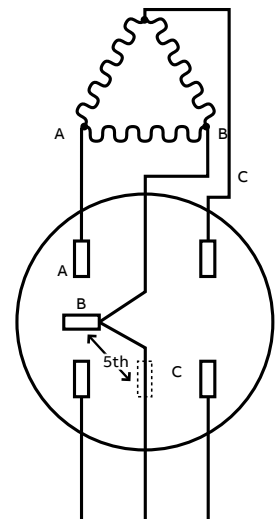

Typical wiring diagrams

Reference meter sockets **4 Jaw**
110/220 V 1PH3 W

BA3-
BE1-
BQ2-
BS2-
MO2-
CO2-

Reference meter sockets **7 Jaw**
3 PH 4 W

PL17
PL27

Reference meter sockets **5 Jaw**
3 PH 4 W

BE1-5
BQ2-5
BS2-5
BE1-6
BS2-6

Reference meter sockets **5 Jaw**
3 PH 3 W

BE1-5-INV
BS2-5-IN

Typical wiring diagrams

Reference meter sockets **4 Jaw 1 PH**
CMS

CT104
CL4-V

Reference meter sockets **8 Jaw**
3 PH 3 W

CT108

Reference meter sockets **13 Jaw**
3 PH 3 W