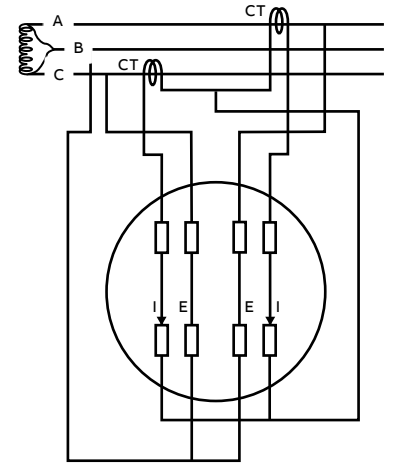

Typical wiring diagrams

Reference meter sockets **4 Jaw**
110/220 V 1PH3 W

BA3-
BE1-
BQ2-
BS2-
MO2-
CO2-

Reference meter sockets **7 Jaw**
3 PH 4 W

PL17
PL27

Reference meter sockets **5 Jaw**
3 PH 4 W

BE1-5
BQ2-5
BS2-5
BE1-6
BS2-6

Reference meter sockets **5 Jaw**
3 PH 3 W

BE1-5-INV
BS2-5-IN

Typical wiring diagrams

Reference meter sockets **4 Jaw 1 PH**
CMS

CT104
CL4-V

Reference meter sockets **8 Jaw**
3 PH 3 W

CT108

Reference meter sockets **13 Jaw**
3 PH 3 W