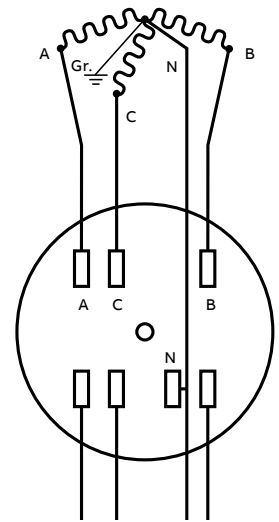

Typical wiring diagrams

Reference meter sockets **4 Jaw**
110/220 V 1PH3 W

BA3-
BE1-
BQ2-
BS2-
MO2-
CO2-

Reference meter sockets **7 Jaw**
3 PH 4 W

PL17
PL27

Reference meter sockets **5 Jaw**
3 PH 4 W

BE1-5
BQ2-5
BS2-5
BE1-6
BS2-6

Reference meter sockets **5 Jaw**
3 PH 3 W

BE1-5-INV
BS2-5-IN

Typical wiring diagrams

Reference meter sockets **4 Jaw 1 PH**
CMS

CT104
CL4-V

Reference meter sockets **8 Jaw**
3 PH 3 W

CT108

Reference meter sockets **13 Jaw**
3 PH 3 W