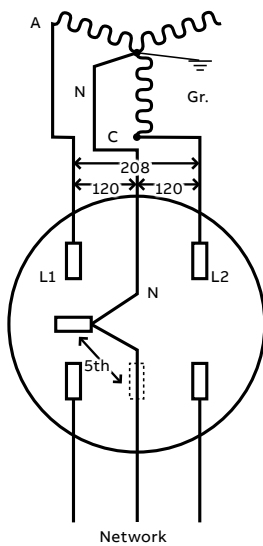

Typical wiring diagrams

Reference meter sockets **4 Jaw**
110/220 V 1PH3 W

BA3-
BE1-
BQ2-
BS2-
MO2-
CO2-

Reference meter sockets **7 Jaw**
3 PH 4 W

PL17
PL27

Reference meter sockets **5 Jaw**
3 PH 4 W

BE1-5
BQ2-5
BS2-5
BE1-6
BS2-6

Reference meter sockets **5 Jaw**
3 PH 3 W

BE1-5-INV
BS2-5-IN

Typical wiring diagrams

Reference meter sockets **4 Jaw 1 PH**
CMS

CT104
CL4-V

Reference meter sockets **8 Jaw**
3 PH 3 W

CT108

Reference meter sockets **13 Jaw**
3 PH 3 W