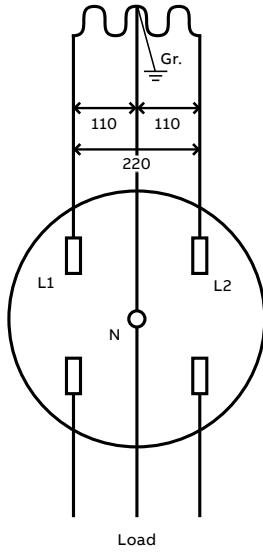

Typical wiring diagrams

Reference meter sockets **4 Jaw**
110/220 V 1PH3 W

BA3-
BE1-
BQ2-
BS2-
MO2-
CO2-

Reference meter sockets **7 Jaw**
3 PH 4 W

PL17
PL27

Reference meter sockets **5 Jaw**
3 PH 4 W

BE1-5
BQ2-5
BS2-5
BE1-6
BS2-6

Reference meter sockets **5 Jaw**
3 PH 3 W

BE1-5-INV
BS2-5-IN

Typical wiring diagrams

Reference meter sockets **4 Jaw 1 PH**
CMS

CT104
CL4-V

Reference meter sockets **8 Jaw**
3 PH 3 W

CT108

Reference meter sockets **13 Jaw**
3 PH 3 W