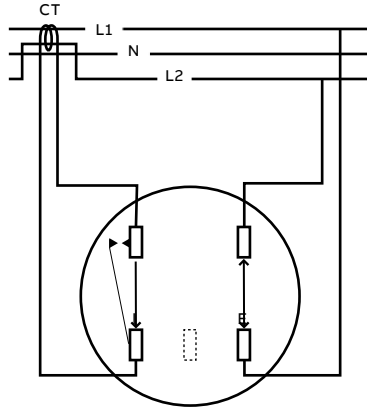

Typical wiring diagrams

Reference meter sockets **4 Jaw**
110/220 V 1PH3 W

BA3-
BE1-
BQ2-
BS2-
MO2-
CO2-

Reference meter sockets **7 Jaw**
3 PH 4 W

PL17
PL27

Reference meter sockets **5 Jaw**
3 PH 4 W

BE1-5
BQ2-5
BS2-5
BE1-6
BS2-6

Reference meter sockets **5 Jaw**
3 PH 3 W

BE1-5-INV
BS2-5-IN

Typical wiring diagrams

Reference meter sockets **4 Jaw 1 PH**
CMS

CT104
CL4-V

Reference meter sockets **8 Jaw**
3 PH 3 W

CT108

Reference meter sockets **13 Jaw**
3 PH 3 W