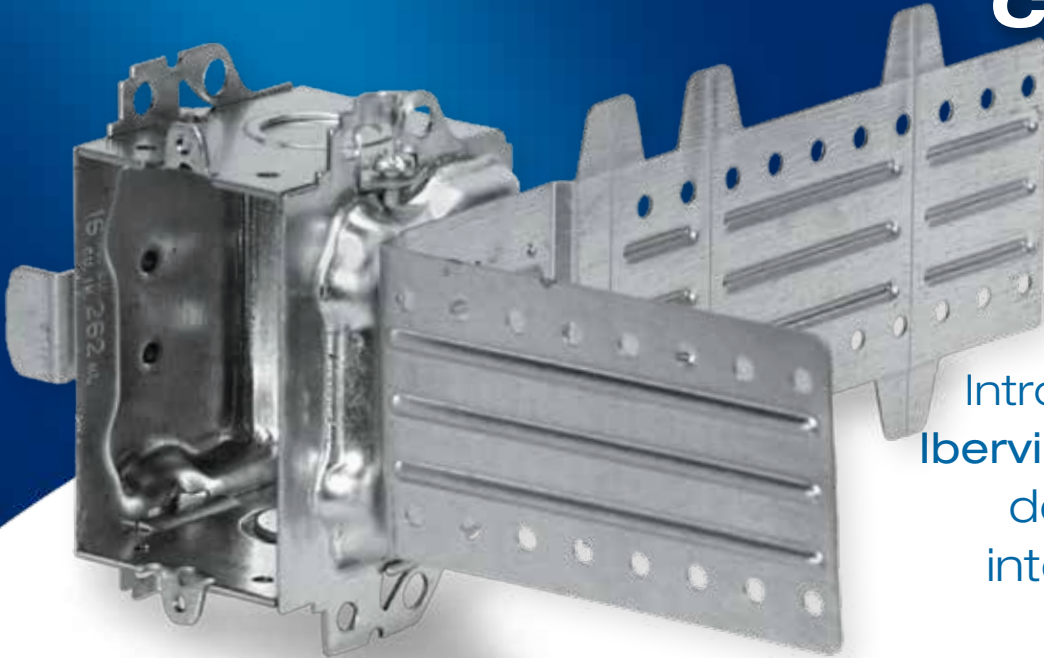

Une autre solution novatrice pour la gestion des fils et câbles

IBERVILLE^{md}

Nouvelle génération de boîtes pour colombages d'acier

Introduction des boîtes
Iberville^{md} série SSX-NG
dotées de supports
intégrés, robustes et
réglables.

La toute dernière génération de boîtes pour colombages d'acier Iberville^{md} série SSX-NG comporte un support intégré robuste et réglable qui fournit un support solide jusqu'à une distance de 3-1/2 po des colombages d'acier.

- Confèrent un support solide des boîtes entre les colombages d'acier – inutile de fabriquer un support additionnel
- Les boîtes s'installent d'un côté ou l'autre des colombages d'acier
- Pour usage avec câbles sous gaine non métallique et câbles armés
- Les supports s'ajustent aisément aux colombages d'acier de 2-1/2 po à 6 po
- Cinq modèles disponibles : CI3104-KSSX-NG, BC3104-LSSAX-NG, BC52151-KSSX-NG, BC52171-KSSX-NG et BC54151-LSSAX-NG
- Certifiées CSA
- Conçues et fabriquées au Canada

Construction robuste et résistante

S'ajustent aux colombages d'acier de 2-1/2 po à 6 po

Installation simple et rapide

Thomas & Betts. Votre meilleur contact pour des solutions novatrices.

À l'aide des guides intégrés, pliez le support de montage à la dimension exacte du colombage. S'installe sur un côté ou l'autre du colombage.