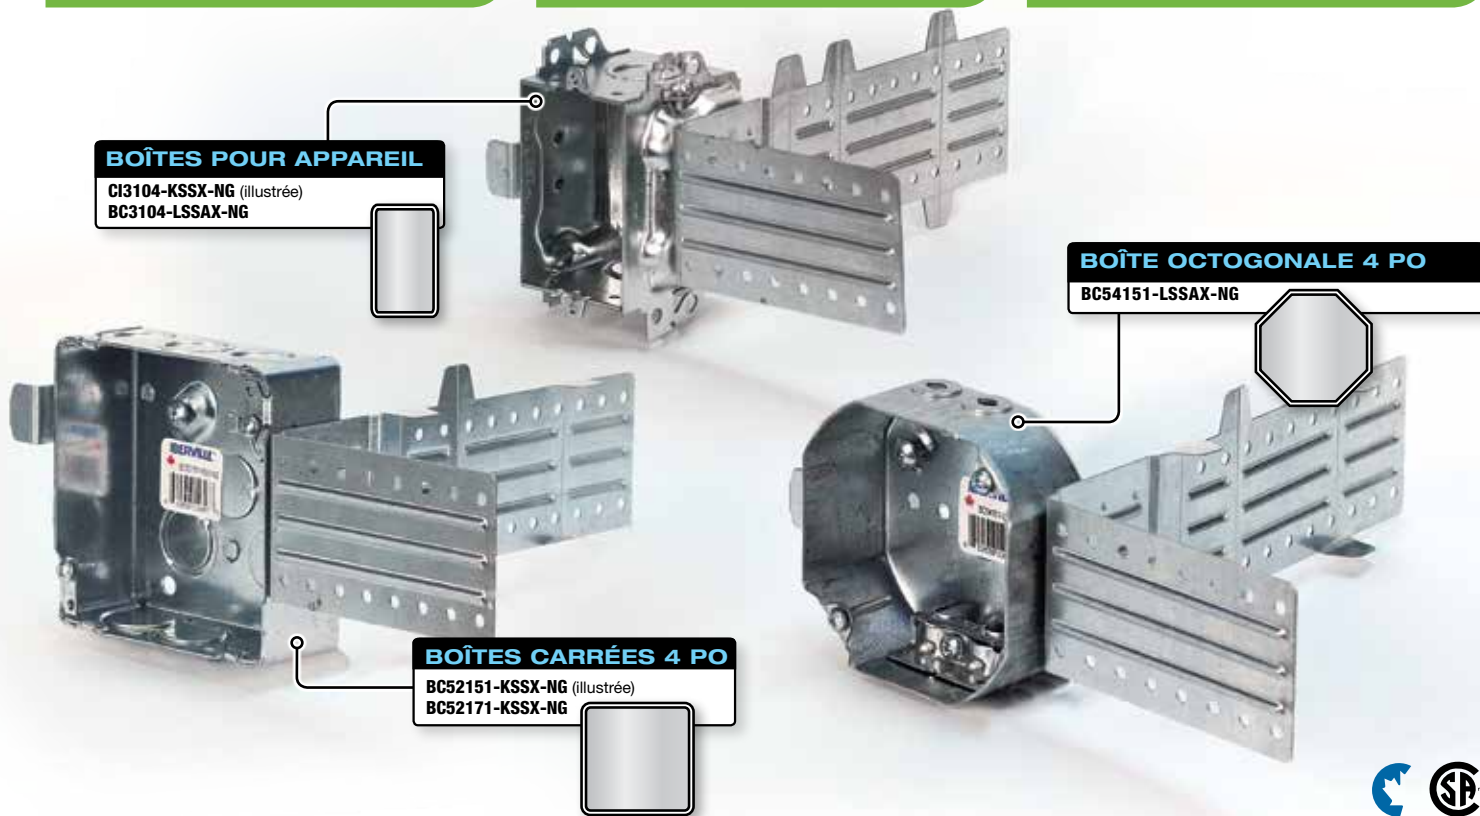

La toute dernière génération de boîtes pour colombages d'acier Iberville^{md} série SSX-NG comporte un support intégré robuste et réglable qui fournit un support solide jusqu'à une distance de 3-1/2 po des colombages d'acier.

- Confèrent un support solide des boîtes entre les colombages d'acier – inutile de fabriquer un support additionnel
- Les boîtes s'installent d'un côté ou l'autre des colombages d'acier
- Pour usage avec câbles sous gaine non métallique et câbles armés
- Les supports s'ajustent aisément aux colombages d'acier de 2-1/2 po à 6 po
- Cinq modèles disponibles : CI3104-KSSX-NG, BC3104-LSSAX-NG, BC52151-KSSX-NG, BC52171-KSSX-NG et BC54151-LSSAX-NG
- Certifiées CSA
- Conçues et fabriquées au Canada

Construction robuste et résistante

S'ajustent aux colombages d'acier de 2-1/2 po à 6 po

Installation simple et rapide

Thomas & Betts. Votre meilleur contact pour des solutions novatrices.

À l'aide des guides intégrés, pliez le support de montage à la dimension exacte du colombage. S'installe sur un côté ou l'autre du colombage.

Lorsque la boîte est supportée sur le colombage, alignez la boîte et fixez solidement le support au moyen des vis en acier, sur le devant et l'arrière.

La boîte peut être positionnée jusqu'à 3-1/2 po du colombage d'acier.