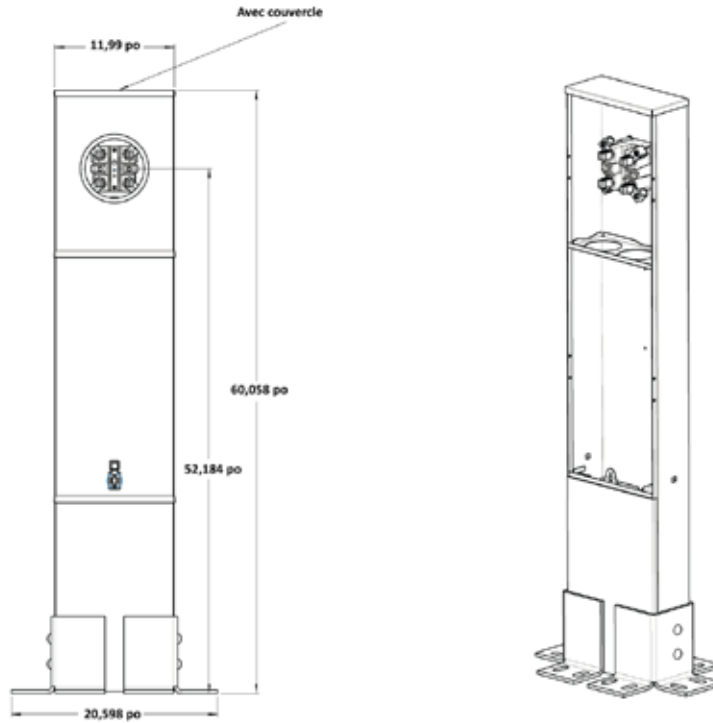

RENSEIGNEMENTS SUR LE PRODUIT

Le piédestal intégré PE2-CS de Microelectric^{MD}

L'unité sur piédestal PE2-CS de Microelectric^{MD} permet de prendre des relevés de compteur à l'extérieur du site.

Le piédestal intégré PE2-CS permet de diminuer le temps d'installation et est idéal pour l'éclairage des rues, des voies publiques, des parcs, des installations récréatives, des systèmes de contrôle d'irrigation et bien plus. Une solution pour les socles de compteurs qui ne sont pas installés sur le côté d'une résidence ou d'un immeuble. Conçu pour un service électrique à distance.

Caractéristiques et avantages

- Réseau monophasé de 200 A 120/240 V
- Service souterrain uniquement
- Gamme de conducteurs pour les côtés secteur et charge : 6 AWG — 250 kcmil
- Connecteurs de type tunnel pour les côtés secteur et charge
- Enceinte hydrofuge de type 3R
- Conçu et fabriqué au Canada
- Certifié CSA
- Approuvé par FORTIS BC
- Installation sur dalle de béton

No de cat.

Description

PE2-CS

Socle de compteur 200 A sur piédestal avec quincaillerie pour dalle de béton (60 po H x 12 po l. x 5-3/8 po P)

ABB Produits d'installation Itée
 Division Produits d'électrification
 700, avenue Thomas
 Saint-Jean-sur-Richelieu, Québec J2X 2M9
 Tél.: +1 (450) 347 5318
 Sans frais: +1 (800) 362 2952
 Fax: +1 (450) 347 1976