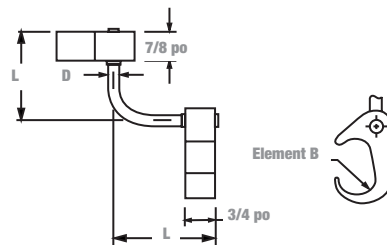

Connecteurs tiges de terre à grille de terre et connecteurs grilles de terre

Connecteurs à compression Figure 6 à Figure 8 — Tiges de terre à grilles de terre

N° de cat.	A – po (mm) Tige de terre	B Calibre de câbles	Dimensions po (mm)		Matrices pour outils TBM14M, 13100A ou TBM15I	
			D	L	Élément A	Élément B
54855LR12*	1/2 (12,7)	2 AWG–250 kcmil	0,31 (7,8)	2,50 (63,5)	15G121R	15G86R
54885LR12*		250 kcmil–500 kcmil				15G126R
54865LR58*	5/8 (16,0)	2 AWG–250 kcmil	0,31 (7,8)	2,50 (63,5)		15G86R
54895LR58*		250 kcmil–500 kcmil				15G126R
54875LR34*	3/4 (19,1)	2 AWG–250 kcmil	0,50 (12,7)	2,63 (66,8)		15G86R
54900LR34*		250 kcmil–500 kcmil				15G126R
54910LR100	1 (25,4)	2 AWG–250 kcmil	0,50 (12,7)	2,63 (66,8)		15G86R
54920LR100		250 kcmil–500 kcmil				15G126R

* Pour commander une tige étamée, ajoutez le suffixe -TP au numéro de catalogue.

Connecteurs à compression Figure 6 à Figure 6 — Grilles de terre

- Matériau : Cuivre à conductibilité élevée
- Convient à la pose en pleine terre

Cat. No.	A Gamme de câbles	B à gamme de câble	B à tige de mise à la terre	B à barre d'armature	D (po)	T (po)	Matrices pour outils T&B*			
							A	B		
54900L	250 kcmil–500 kcmil	250 kcmil–500 kcmil	5/8 po–3/4 po tige	#5-#6 (5/8 po–3/4 po)	3/4	1-1/8	15G121R	3	15G121R	3
54895L	#2 tor.–250 kcmil	250 kcmil–500 kcmil	5/8 po–3/4 po tige	#5-#6 (5/8 po–3/4 po)	1/2	3/4	15G86R	1	15G126R	1
54885L	#6 mas.–#2 tor.	250 kcmil–500 kcmil	5/8 po–3/4 po tige	#5-#6 (5/8 po–3/4 po)	5/8	3/4	15501A	1	15G126R	1
54875L	#2 tor.–250 kcmil	#2 tor.–250 kcmil	1/2 po–5/8 po tige	#3-#4 (3/8 po–1/2 po)	1/2	3/4	15G86R	1	15G86R	1
54865L	#6 mas.–#2 tor.	#1 tor.–250 kcmil	1/2 po–5/8 po tige	#3-#4 (3/8 po–1/2 po)	5/16	3/4	15501A	1	15G86R	1
54855L	#6 mas.–#2 tor.	#6 mas.–#2 tor.	–	–	5/16	3/4	15501A	1	15501A	1