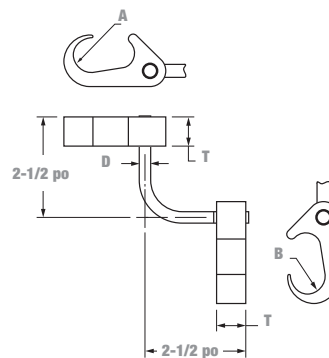

Connecteurs tiges de terre à grille de terre et connecteurs grilles de terre

Connecteurs à compression Figure 6 à Figure 8 — Tiges de terre à grilles de terre

N° de cat.	A – po (mm) Tige de terre	B Calibre de câbles	Dimensions po (mm)		Matrices pour outils TBM14M, 13100A ou TBM15I	
			D	L	Élément A	Élément B
54855LR12*	1/2 (12,7)	2 AWG–250 kcmil	0,31 (7,8)	2,50 (63,5)	15G121R	15G86R
54885LR12*		250 kcmil–500 kcmil				15G126R
54865LR58*	5/8 (16,0)	2 AWG–250 kcmil	0,31 (7,8)	2,50 (63,5)		15G86R
54895LR58*		250 kcmil–500 kcmil				15G126R
54875LR34*	3/4 (19,1)	2 AWG–250 kcmil	0,50 (12,7)	2,63 (66,8)		15G86R
54900LR34*		250 kcmil–500 kcmil				15G126R
54910LR100	1 (25,4)	2 AWG–250 kcmil	0,50 (12,7)	2,63 (66,8)		15G86R
54920LR100		250 kcmil–500 kcmil				15G126R

* Pour commander une tige étamée, ajoutez le suffixe -TP au numéro de catalogue.

Connecteurs à compression Figure 6 à Figure 6 — Grilles de terre

- Matériau : Cuivre à conductibilité élevée
- Convient à la pose en pleine terre

Cat. No.	A Gamme de câbles	B à gamme de câble	B à tige de mise à la terre	B à barre d'armature	D (po)	T (po)	Matrices pour outils T&B*			
							A	B		
54900L	250 kcmil–500 kcmil	250 kcmil–500 kcmil	5/8 po–3/4 po tige	#5-#6 (5/8 po–3/4 po)	3/4	1-1/8	15G121R	3	15G121R	3
54895L	#2 tor.–250 kcmil	250 kcmil–500 kcmil	5/8 po–3/4 po tige	#5-#6 (5/8 po–3/4 po)	1/2	3/4	15G86R	1	15G126R	1
54885L	#6 mas.–#2 tor.	250 kcmil–500 kcmil	5/8 po–3/4 po tige	#5-#6 (5/8 po–3/4 po)	5/8	3/4	15501A	1	15G126R	1
54875L	#2 tor.–250 kcmil	#2 tor.–250 kcmil	1/2 po–5/8 po tige	#3-#4 (3/8 po–1/2 po)	1/2	3/4	15G86R	1	15G86R	1
54865L	#6 mas.–#2 tor.	#1 tor.–250 kcmil	1/2 po–5/8 po tige	#3-#4 (3/8 po–1/2 po)	5/16	3/4	15501A	1	15G86R	1
54855L	#6 mas.–#2 tor.	#6 mas.–#2 tor.	–	–	5/16	3/4	15501A	1	15501A	1

* Utiliser un outil hydraulique 13100A, TBM14CR-LI, TBM14M, TBM15CR-LI, TBM15, ou TBM15I ou avec une matrice inscrite sur l'item. Toujours utiliser l'adaptateur 15500TB avec l'outil de 15 tonnes TBM15I.