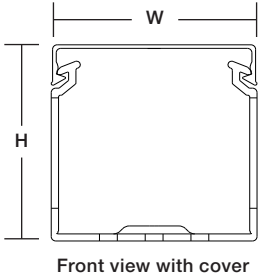

For a complete listing of solid wall dimensional details, see page B-4.

Bottom view

Cat. no.	Description (in.)	Size (W x H)		Cover cat. no.	Duct std. ctn. qty.	Cover std. ctn. qty.	Length (ft.)
		In.	mm				
TYD75X1SP[_]6	0.75 x 1 Solid wall duct	0.94 x 1.14	23.9 x 27.7	TYD75CP[_]6	120	120	6
TYD75X15SP[_]6	0.75 x 1.5 Solid wall duct	0.94 x 1.60	23.9 x 39.6				
TYD75X2SP[_]6	0.75 x 2 Solid wall duct	0.94 x 2.10	23.9 x 52.6				
TYD1X1SP[_]6	1 x 1 Solid wall duct	1.25 x 1.14	31.8 x 27.7	TYD1CP[_]6	120	120	6
TYD1X15SP[_]6	1 x 1.5 Solid wall duct	1.25 x 1.60	31.8 x 39.9				
TYD1X2SP[_]6	1 x 2 Solid wall duct	1.25 x 2.10	31.8 x 52.8				
TYD1X3SP[_]6	1 x 3 Solid wall duct	1.25 x 3.05	31.8 x 77.7				
TYD1X4SP[_]6	1 x 4 Solid wall duct	1.25 x 4.37	31.8 x 111.3		60		
TYD15X1SP[_]6	1.5 x 1 Solid wall duct	1.75 x 1.14	44.5 x 27.7	TYD15CP[_]6	120	120	6
TYD15X15SP[_]6	1.5 x 1.5 Solid wall duct	1.75 x 1.60	44.5 x 39.9				
TYD15X2SP[_]6	1.5 x 2 Solid wall duct	1.75 x 2.10	44.5 x 52.8				
TYD15X3SP[_]6	1.5 x 3 Solid wall duct	1.75 x 3.05	44.5 x 77.7				
TYD15X4SP[_]6	1.5 x 4 Solid wall duct	1.75 x 4.37	44.5 x 111.3		60		
TYD2X1SP[_]6	2 x 1 Solid wall duct	2.25 x 1.24	57.2 x 28.4	TYD2CP[_]6	120	120	6
TYD2X15SP[_]6	2 x 1.5 Solid wall duct	2.25 x 1.70	57.2 x 40.4				
TYD2X2SP[_]6	2 x 2 Solid wall duct	2.25 x 2.19	57.2 x 53.3				
TYD2X3SP[_]6	2 x 3 Solid wall duct	2.25 x 3.14	57.2 x 78.2		60		
TYD2X4SP[_]6	2 x 4 Solid wall duct	2.25 x 4.46	57.2 x 111.8				
TYD2X5SP[_]6	2 x 5 Solid wall duct	2.25 x 5.15	57.2 x 129.3				
TYD25X2SP[_]6	2.5 x 2 Solid wall duct	2.75 x 2.19	69.9 x 53.6	TYD25CP[_]6	120	120	6
TYD25X3SP[_]6	2.5 x 3 Solid wall duct	2.75 x 3.14	69.9 x 78.2		60		
TYD25X4SP[_]6	2.5 x 4 Solid wall duct	2.75 x 4.46	69.9 x 111.8				
TYD3X1SP[_]6	3 x 1 Solid wall duct	3.25 x 1.24	82.6 x 29.0	TYD3CP[_]6	120	120	6
TYD3X2SP[_]6	3 x 2 Solid wall duct	3.25 x 2.19	82.6 x 54.9		60		
TYD3X3SP[_]6	3 x 3 Solid wall duct	3.25 x 3.14	82.6 x 79.8				
TYD3X4SP[_]6	3 x 4 Solid wall duct	3.25 x 4.46	82.6 x 113.5				
TYD3X5SP[_]6	3 x 5 Solid wall duct	3.25 x 5.15	82.6 x 130.6				
TYD4X15SP[_]6	4 x 1.5 Solid wall duct	4.25 x 1.70	108.0 x 42.4	TYD4CP[_]6	60	120	6
TYD4X2SP[_]6	4 x 2 Solid wall duct	4.25 x 2.19	108.0 x 55.1				
TYD4X3SP[_]6	4 x 3 Solid wall duct	4.25 x 3.14	108.0 x 80.0				
TYD4X4SP[_]6	4 x 4 Solid wall duct	4.25 x 4.46	108.0 x 113.8		30		
TYD4X5SP[_]6	4 x 5 Solid wall duct	4.25 x 5.15	108.0 x 130.8				
TYD6X4SP[_]6	6 x 4 Solid wall duct	6.25 x 4.46	158.8 x 114.0	TYD6CP[_]6	30	60	6