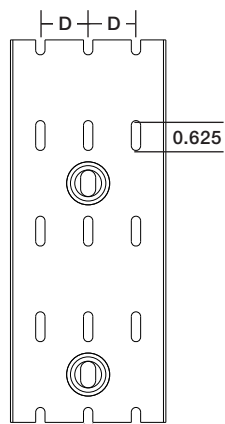

Pattern for 2", 2-1/2", 3", 4" & 6"

Duct width	D
2"	.50"
2.5"	.75"
3"	1.00"
4"	1.50"
6"	2.50"

Trade size		Dimensions (inches)									
W		H	A	B	C	D	E	F	G	H	I
0.75	x	1.00	0.94	1.14	0.94	1.03	0.30	0.52	0.26	0.10	0.80
0.75	x	1.50	0.94	1.60	0.94	1.50	0.30	0.93	0.27	0.10	0.80
0.75	x	2.00	0.94	2.10	0.94	2.01	0.30	1.36	0.29	0.10	0.80
1.00	x	1.00	1.25	1.14	1.25	1.03	0.30	0.52	0.26	0.10	0.80
1.00	x	1.50	1.25	1.60	1.25	1.50	0.30	0.93	0.27	0.10	0.80
1.00	x	2.00	1.25	2.10	1.25	2.01	0.30	1.36	0.28	0.10	0.80
1.00	x	3.00	1.25	3.05	1.25	2.99	0.30	2.31	0.32	0.10	1.00
1.00	x	4.00	1.25	4.37	1.25	4.32	0.30	3.63	0.32	0.10	1.00
1.50	x	1.00	1.75	1.14	1.75	1.03	0.30	0.52	0.26	0.10	0.80
1.50	x	1.50	1.75	1.60	1.75	1.50	0.30	0.93	0.27	0.10	0.80
1.50	x	2.00	1.75	2.10	1.75	2.01	0.30	1.36	0.29	0.10	0.80
1.50	x	3.00	1.75	3.05	1.75	2.99	0.30	2.28	0.34	0.10	1.00
1.50	x	4.00	1.75	4.37	1.75	4.32	0.30	3.63	0.32	0.10	1.00
2.00	x	1.00	2.25	1.24	2.25	1.05	0.30	0.52	0.28	0.10	0.80
2.00	x	1.50	2.25	1.70	2.25	1.52	0.30	0.93	0.29	0.10	0.80
2.00	x	2.00	2.25	2.19	2.25	2.03	0.30	1.36	0.30	0.10	0.80
2.00	x	3.00	2.25	3.14	2.25	3.00	0.30	2.31	0.33	0.10	1.00
2.00	x	4.00	2.25	4.46	2.25	4.33	0.30	3.63	0.33	0.10	1.00
2.00	x	5.00	2.25	5.15	2.25	5.02	0.38	4.31	0.34	0.10	1.33
2.50	x	2.00	2.75	2.19	2.75	2.03	0.30	1.36	0.30	0.10	0.80
2.50	x	3.00	2.75	3.14	2.75	3.00	0.30	2.31	0.33	0.10	1.00
2.50	x	4.00	2.75	4.46	2.75	4.33	0.30	3.63	0.33	0.10	1.00
3.00	x	1.00	3.25	1.24	3.25	1.06	0.30	0.52	0.29	0.10	0.80
3.00	x	2.00	3.25	2.19	3.25	2.08	0.30	1.36	0.35	0.10	0.80
3.00	x	3.00	3.25	3.14	3.25	3.06	0.30	2.31	0.38	0.10	1.00
3.00	x	4.00	3.25	4.46	3.25	4.39	0.30	3.63	0.39	0.10	1.00
3.00	x	5.00	3.25	5.15	3.25	5.06	0.38	4.31	0.38	0.10	1.33
4.00	x	1.50	4.25	1.70	4.25	1.57	0.30	0.93	0.34	0.10	0.80
4.00	x	2.00	4.25	2.19	4.25	2.08	0.30	1.36	0.35	0.10	0.80
4.00	x	3.00	4.25	3.14	4.25	3.06	0.30	2.31	0.38	0.10	1.00
4.00	x	4.00	4.25	4.46	4.25	4.39	0.30	3.63	0.39	0.10	1.00
4.00	x	5.00	4.25	5.15	4.25	5.06	0.38	4.31	0.38	0.10	1.33
6.00	x	4.00	6.25	4.46	6.25	4.39	0.30	3.63	0.39	0.10	1.00

Dimensions shown are for reference only. For complete dimensional and mounting hole patterns, contact your local sales office.