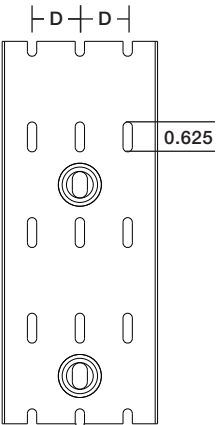

# Dimensional information

## Solid wall PVC wiring duct dimensions

B

Pattern for 3/4" & 1"

Pattern for 1-1/2"

0.195  
Pattern for 2", 2-1/2", 3", 4" & 6"

Duct width	D
2"	.50"
2.5"	.75"
3"	1.00"
4"	1.50"
6"	2.50"

Trade size		Dimensions (inches)						
W		H	A	B	C	D	E	F
0.75	x	1.00	0.94	1.14	0.94	1.03	0.26	0.77
0.75	x	1.50	0.94	1.60	0.94	1.50	0.27	1.23
0.75	x	2.00	0.94	2.10	0.94	2.01	0.29	1.73
1.00	x	1.00	1.25	1.14	1.25	1.03	0.26	0.77
1.00	x	1.50	1.25	1.60	1.25	1.50	0.27	1.23
1.00	x	2.00	1.25	2.10	1.25	2.01	0.28	1.73
1.00	x	3.00	1.25	3.05	1.25	2.99	0.32	2.68
1.00	x	4.00	1.25	4.37	1.25	4.32	0.32	4.00
1.50	x	1.00	1.75	1.14	1.75	1.03	0.26	0.77
1.50	x	1.50	1.75	1.60	1.75	1.50	0.27	1.23
1.50	x	2.00	1.75	2.10	1.75	2.01	0.29	1.73
1.50	x	3.00	1.75	3.05	1.75	2.99	0.34	2.65
1.50	x	4.00	1.75	4.37	1.75	4.32	0.32	4.00
2.00	x	1.00	2.25	1.24	2.25	1.05	0.28	0.77
2.00	x	1.50	2.25	1.70	2.25	1.52	0.29	1.23
2.00	x	2.00	2.25	2.19	2.25	2.03	0.30	1.73
2.00	x	3.00	2.25	3.14	2.25	3.00	0.33	2.68
2.00	x	4.00	2.25	4.46	2.25	4.33	0.33	4.00
2.00	x	5.00	2.25	5.15	2.25	5.02	0.34	4.68
2.50	x	2.00	2.75	2.19	2.75	2.03	0.30	1.73
2.50	x	3.00	2.75	3.14	2.75	3.00	0.33	2.68
2.50	x	4.00	2.75	4.46	2.75	4.33	0.33	4.00
3.00	x	1.00	3.25	1.24	3.25	1.06	0.29	0.77
3.00	x	2.00	3.25	2.19	3.25	2.08	0.35	1.73
3.00	x	3.00	3.25	3.14	3.25	3.06	0.38	2.68
3.00	x	4.00	3.25	4.46	3.25	4.39	0.39	4.00
3.00	x	5.00	3.25	5.15	3.25	5.06	0.38	4.68
4.00	x	1.50	4.25	1.70	4.25	1.57	0.34	1.23
4.00	x	2.00	4.25	2.19	4.25	2.08	0.35	1.73
4.00	x	3.00	4.25	3.14	4.25	3.06	0.38	2.68
4.00	x	4.00	4.25	4.46	4.25	4.39	0.39	4.00
4.00	x	5.00	4.25	5.15	4.25	5.06	0.38	4.68
6.00	x	4.00	6.25	4.46	6.25	4.39	0.39	4.00

Dimensions shown are for reference only. For complete dimensional and mounting hole patterns, contact your local sales office.

3/4" x 1-1/2"

3" x 3"