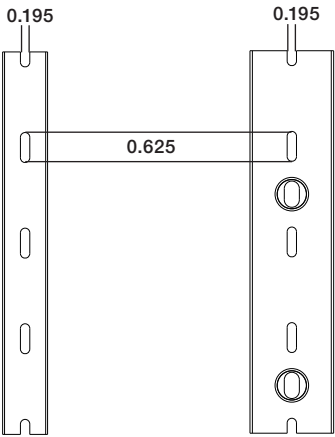

# Dimensional information

## Solid wall PVC wiring duct dimensions

B

Pattern for 3/4" & 1"

Pattern for 1-1/2"

0.195  
Pattern for 2", 2-1/2", 3", 4" & 6"

Duct width	D
2"	.50"
2.5"	.75"
3"	1.00"
4"	1.50"
6"	2.50"

Trade size		Dimensions (inches)						
W		H	A	B	C	D	E	F
0.75	x	1.00	0.94	1.14	0.94	1.03	0.26	0.77
0.75	x	1.50	0.94	1.60	0.94	1.50	0.27	1.23
0.75	x	2.00	0.94	2.10	0.94	2.01	0.29	1.73
1.00	x	1.00	1.25	1.14	1.25	1.03	0.26	0.77
1.00	x	1.50	1.25	1.60	1.25	1.50	0.27	1.23
1.00	x	2.00	1.25	2.10	1.25	2.01	0.28	1.73
1.00	x	3.00	1.25	3.05	1.25	2.99	0.32	2.68
1.00	x	4.00	1.25	4.37	1.25	4.32	0.32	4.00
1.50	x	1.00	1.75	1.14	1.75	1.03	0.26	0.77
1.50	x	1.50	1.75	1.60	1.75	1.50	0.27	1.23
1.50	x	2.00	1.75	2.10	1.75	2.01	0.29	1.73
1.50	x	3.00	1.75	3.05	1.75	2.99	0.34	2.65
1.50	x	4.00	1.75	4.37	1.75	4.32	0.32	4.00
2.00	x	1.00	2.25	1.24	2.25	1.05	0.28	0.77
2.00	x	1.50	2.25	1.70	2.25	1.52	0.29	1.23
2.00	x	2.00	2.25	2.19	2.25	2.03	0.30	1.73
2.00	x	3.00	2.25	3.14	2.25	3.00	0.33	2.68
2.00	x	4.00	2.25	4.46	2.25	4.33	0.33	4.00
2.00	x	5.00	2.25	5.15	2.25	5.02	0.34	4.68
2.50	x	2.00	2.75	2.19	2.75	2.03	0.30	1.73
2.50	x	3.00	2.75	3.14	2.75	3.00	0.33	2.68
2.50	x	4.00	2.75	4.46	2.75	4.33	0.33	4.00
3.00	x	1.00	3.25	1.24	3.25	1.06	0.29	0.77
3.00	x	2.00	3.25	2.19	3.25	2.08	0.35	1.73
3.00	x	3.00	3.25	3.14	3.25	3.06	0.38	2.68
3.00	x	4.00	3.25	4.46	3.25	4.39	0.39	4.00
3.00	x	5.00	3.25	5.15	3.25	5.06	0.38	4.68
4.00	x	1.50	4.25	1.70	4.25	1.57	0.34	1.23
4.00	x	2.00	4.25	2.19	4.25	2.08	0.35	1.73
4.00	x	3.00	4.25	3.14	4.25	3.06	0.38	2.68
4.00	x	4.00	4.25	4.46	4.25	4.39	0.39	4.00
4.00	x	5.00	4.25	5.15	4.25	5.06	0.38	4.68
6.00	x	4.00	6.25	4.46	6.25	4.39	0.39	4.00