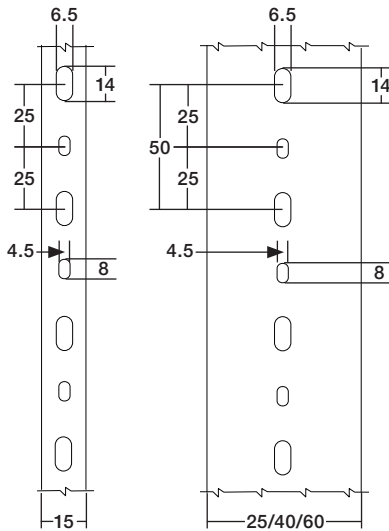

## Round hole PVC wiring duct dimensions

1" x 2"

2" x 3"

Trade size		Dimensions (inches)								Rows of holes
W		H	A	B	C	D	E	F	G	
1.00	x	1.50	1.25	1.60	1.25	1.50	0.27	1.23	0.67	2
1.00	x	2.00	1.25	2.10	1.25	2.01	0.28	1.73	0.67	2
1.00	x	3.00	1.25	3.05	1.25	2.99	0.32	2.68	0.67	4
1.00	x	4.00	1.25	4.37	1.25	4.32	0.32	4.00	0.67	6
1.50	x	1.00	1.75	1.14	1.75	1.03	0.26	0.77	0.67	2
1.50	x	1.50	1.75	1.60	1.75	1.50	0.27	1.23	0.67	2
1.50	x	2.00	1.75	2.10	1.75	2.01	0.29	1.73	0.67	2
1.50	x	3.00	1.75	3.05	1.75	2.99	0.34	2.65	0.67	4
1.50	x	4.00	1.75	4.37	1.75	4.32	0.32	4.00	0.67	6
2.00	x	1.50	2.25	1.70	2.25	1.52	0.29	1.23	0.67	2
2.00	x	2.00	2.25	2.19	2.25	2.03	0.30	1.73	0.67	2
2.00	x	3.00	2.25	3.14	2.25	3.00	0.33	2.68	0.67	4
2.00	x	4.00	2.25	4.46	2.25	4.33	0.33	4.00	0.67	6
3.00	x	2.00	3.25	2.19	3.25	2.08	0.35	1.73	0.67	2
3.00	x	3.00	3.25	3.14	3.25	3.06	0.38	2.68	0.67	4
3.00	x	4.00	3.25	4.46	3.25	4.39	0.39	4.00	0.67	6
4.00	x	1.50	4.25	1.70	4.25	1.57	0.34	1.23	0.67	2
4.00	x	2.00	4.25	2.19	4.25	2.08	0.35	1.73	0.67	2
4.00	x	3.00	4.25	3.14	4.25	3.06	0.38	2.68	0.67	4
4.00	x	4.00	4.25	4.46	4.25	4.39	0.39	4.00	0.67	6

Dimensions shown are for reference only. Contact local sales office for specific dimensional needs.

Pattern for 3/4" & 1"

Pattern for 1-1/2"

Pattern for 2" & 2-1/2", 3" & 4"

Duct width	D
2"	.50"
2.5"	.75"
3"	1.00"
4"	1.50"

# Dimensional information

B