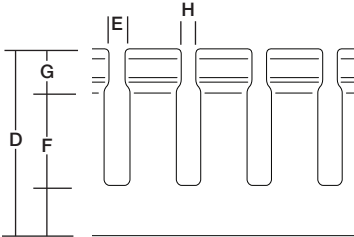

## Round hole PVC wiring duct dimensions

1" x 2"

2" x 3"

Trade size		Dimensions (inches)								Rows of holes
W		H	A	B	C	D	E	F	G	
1.00	x	1.50	1.25	1.60	1.25	1.50	0.27	1.23	0.67	2
1.00	x	2.00	1.25	2.10	1.25	2.01	0.28	1.73	0.67	2
1.00	x	3.00	1.25	3.05	1.25	2.99	0.32	2.68	0.67	4
1.00	x	4.00	1.25	4.37	1.25	4.32	0.32	4.00	0.67	6
1.50	x	1.00	1.75	1.14	1.75	1.03	0.26	0.77	0.67	2
1.50	x	1.50	1.75	1.60	1.75	1.50	0.27	1.23	0.67	2
1.50	x	2.00	1.75	2.10	1.75	2.01	0.29	1.73	0.67	2
1.50	x	3.00	1.75	3.05	1.75	2.99	0.34	2.65	0.67	4
1.50	x	4.00	1.75	4.37	1.75	4.32	0.32	4.00	0.67	6
2.00	x	1.50	2.25	1.70	2.25	1.52	0.29	1.23	0.67	2
2.00	x	2.00	2.25	2.19	2.25	2.03	0.30	1.73	0.67	2
2.00	x	3.00	2.25	3.14	2.25	3.00	0.33	2.68	0.67	4
2.00	x	4.00	2.25	4.46	2.25	4.33	0.33	4.00	0.67	6
3.00	x	2.00	3.25	2.19	3.25	2.08	0.35	1.73	0.67	2
3.00	x	3.00	3.25	3.14	3.25	3.06	0.38	2.68	0.67	4
3.00	x	4.00	3.25	4.46	3.25	4.39	0.39	4.00	0.67	6
4.00	x	1.50	4.25	1.70	4.25	1.57	0.34	1.23	0.67	2
4.00	x	2.00	4.25	2.19	4.25	2.08	0.35	1.73	0.67	2
4.00	x	3.00	4.25	3.14	4.25	3.06	0.38	2.68	0.67	4
4.00	x	4.00	4.25	4.46	4.25	4.39	0.39	4.00	0.67	6

Dimensions shown are for reference only. Contact local sales office for specific dimensional needs.

Pattern for 3/4" & 1"

Pattern for 1-1/2"

Pattern for 2" & 2-1/2", 3" & 4"

Duct width	D
2"	.50"
2.5"	.75"
3"	1.00"
4"	1.50"

# Dimensional information

B