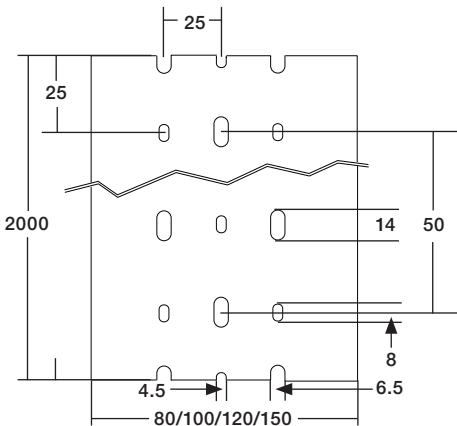

## Round hole PVC wiring duct dimensions

1" x 2"

2" x 3"

Trade size		Dimensions (inches)								Rows of holes
W		H	A	B	C	D	E	F	G	
1.00	x	1.50	1.25	1.60	1.25	1.50	0.27	1.23	0.67	2
1.00	x	2.00	1.25	2.10	1.25	2.01	0.28	1.73	0.67	2
1.00	x	3.00	1.25	3.05	1.25	2.99	0.32	2.68	0.67	4
1.00	x	4.00	1.25	4.37	1.25	4.32	0.32	4.00	0.67	6
1.50	x	1.00	1.75	1.14	1.75	1.03	0.26	0.77	0.67	2
1.50	x	1.50	1.75	1.60	1.75	1.50	0.27	1.23	0.67	2
1.50	x	2.00	1.75	2.10	1.75	2.01	0.29	1.73	0.67	2
1.50	x	3.00	1.75	3.05	1.75	2.99	0.34	2.65	0.67	4
1.50	x	4.00	1.75	4.37	1.75	4.32	0.32	4.00	0.67	6
2.00	x	1.50	2.25	1.70	2.25	1.52	0.29	1.23	0.67	2
2.00	x	2.00	2.25	2.19	2.25	2.03	0.30	1.73	0.67	2
2.00	x	3.00	2.25	3.14	2.25	3.00	0.33	2.68	0.67	4
2.00	x	4.00	2.25	4.46	2.25	4.33	0.33	4.00	0.67	6
3.00	x	2.00	3.25	2.19	3.25	2.08	0.35	1.73	0.67	2
3.00	x	3.00	3.25	3.14	3.25	3.06	0.38	2.68	0.67	4
3.00	x	4.00	3.25	4.46	3.25	4.39	0.39	4.00	0.67	6
4.00	x	1.50	4.25	1.70	4.25	1.57	0.34	1.23	0.67	2
4.00	x	2.00	4.25	2.19	4.25	2.08	0.35	1.73	0.67	2
4.00	x	3.00	4.25	3.14	4.25	3.06	0.38	2.68	0.67	4
4.00	x	4.00	4.25	4.46	4.25	4.39	0.39	4.00	0.67	6

Dimensions shown are for reference only. Contact local sales office for specific dimensional needs.

Pattern for 3/4" & 1"

Pattern for 1-1/2"

Pattern for 2" & 2-1/2", 3" & 4"

Duct width	D
2"	.50"
2.5"	.75"
3"	1.00"
4"	1.50"

# Dimensional information

B