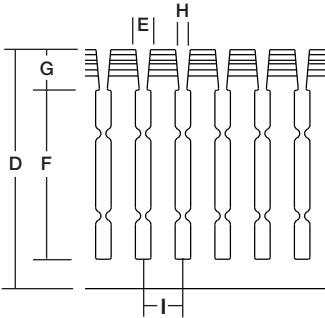

# Dimensional information

## Narrow slot PVC wiring duct dimensions

B

1" and 1-1/2" heights

2" height

3", 4" and 5" heights

Trade size		Dimensions (inches)									
W		H	A	B	C	D	E	F	G	H	I
0.75	x	1.50	0.94	1.60	0.94	1.50	0.20	0.93	0.27	0.10	0.50
1.00	x	1.00	1.25	1.14	1.25	1.03	0.20	0.52	0.26	0.10	0.50
1.00	x	1.50	1.25	1.60	1.25	1.50	0.20	0.93	0.27	0.10	0.50
1.00	x	2.00	1.25	2.10	1.25	2.01	0.20	1.36	0.28	0.10	0.50
1.00	x	3.00	1.25	3.05	1.25	2.99	0.20	2.31	0.32	0.10	0.50
1.00	x	4.00	1.25	4.37	1.25	4.32	0.20	3.63	0.32	0.10	0.50
1.50	x	1.00	1.75	1.14	1.75	1.03	0.20	0.52	0.26	0.10	0.50
1.50	x	1.50	1.75	1.60	1.75	1.50	0.20	0.93	0.27	0.10	0.50
1.50	x	2.00	1.75	2.10	1.75	2.01	0.20	1.36	0.29	0.10	0.50
1.50	x	3.00	1.75	3.05	1.75	2.99	0.20	2.28	0.34	0.10	0.50
1.50	x	4.00	1.75	4.37	1.75	4.32	0.20	3.63	0.32	0.10	0.50
2.00	x	1.00	2.25	1.24	2.25	1.05	0.20	0.52	0.28	0.10	0.50
2.00	x	1.50	2.25	1.70	2.25	1.52	0.20	0.93	0.29	0.10	0.50
2.00	x	2.00	2.25	2.19	2.25	2.03	0.20	1.36	0.30	0.10	0.50
2.00	x	3.00	2.25	3.14	2.25	3.00	0.20	2.31	0.33	0.10	0.50
2.00	x	4.00	2.25	4.46	2.25	4.33	0.20	3.63	0.33	0.10	0.50
2.00	x	5.00	2.25	5.15	2.25	5.02	0.20	4.31	0.34	0.10	0.50
2.50	x	2.00	2.75	2.19	2.75	2.03	0.20	1.36	0.30	0.10	0.50
2.50	x	3.00	2.75	3.14	2.75	3.00	0.20	2.31	0.33	0.10	0.50
2.50	x	4.00	2.75	4.46	2.75	4.33	0.20	3.63	0.33	0.10	0.50
3.00	x	1.00	3.25	1.24	3.25	1.06	0.20	0.52	0.29	0.10	0.50
3.00	x	2.00	3.25	2.19	3.25	2.08	0.20	1.36	0.35	0.10	0.50
3.00	x	3.00	3.25	3.14	3.25	3.06	0.20	2.31	0.38	0.10	0.50
3.00	x	4.00	3.25	4.46	3.25	4.39	0.20	3.63	0.39	0.10	0.50
3.00	x	5.00	3.25	5.15	3.25	5.06	0.20	4.31	0.38	0.10	0.50
4.00	x	2.00	4.25	2.19	4.25	2.08	0.20	1.36	0.35	0.10	0.50
4.00	x	3.00	4.25	3.14	4.25	3.06	0.20	2.31	0.38	0.10	0.50
4.00	x	4.00	4.25	4.46	4.25	4.39	0.20	3.63	0.39	0.10	0.50
4.00	x	5.00	4.25	5.15	4.25	5.06	0.20	4.31	0.38	0.10	0.50