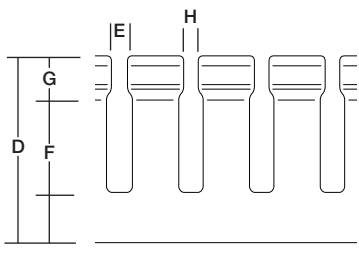

## Round hole PVC wiring duct dimensions

1" x 2"

2" x 3"

Trade size		Dimensions (inches)								Rows of holes
W	H	A	B	C	D	E	F	G		
1.00	x	1.50	1.25	1.60	1.25	1.50	0.27	1.23	0.67	2
1.00	x	2.00	1.25	2.10	1.25	2.01	0.28	1.73	0.67	2
1.00	x	3.00	1.25	3.05	1.25	2.99	0.32	2.68	0.67	4
1.00	x	4.00	1.25	4.37	1.25	4.32	0.32	4.00	0.67	6
1.50	x	1.00	1.75	1.14	1.75	1.03	0.26	0.77	0.67	2
1.50	x	1.50	1.75	1.60	1.75	1.50	0.27	1.23	0.67	2
1.50	x	2.00	1.75	2.10	1.75	2.01	0.29	1.73	0.67	2
1.50	x	3.00	1.75	3.05	1.75	2.99	0.34	2.65	0.67	4
1.50	x	4.00	1.75	4.37	1.75	4.32	0.32	4.00	0.67	6
2.00	x	1.50	2.25	1.70	2.25	1.52	0.29	1.23	0.67	2
2.00	x	2.00	2.25	2.19	2.25	2.03	0.30	1.73	0.67	2
2.00	x	3.00	2.25	3.14	2.25	3.00	0.33	2.68	0.67	4
2.00	x	4.00	2.25	4.46	2.25	4.33	0.33	4.00	0.67	6
3.00	x	2.00	3.25	2.19	3.25	2.08	0.35	1.73	0.67	2
3.00	x	3.00	3.25	3.14	3.25	3.06	0.38	2.68	0.67	4
3.00	x	4.00	3.25	4.46	3.25	4.39	0.39	4.00	0.67	6
4.00	x	1.50	4.25	1.70	4.25	1.57	0.34	1.23	0.67	2
4.00	x	2.00	4.25	2.19	4.25	2.08	0.35	1.73	0.67	2
4.00	x	3.00	4.25	3.14	4.25	3.06	0.38	2.68	0.67	4
4.00	x	4.00	4.25	4.46	4.25	4.39	0.39	4.00	0.67	6

Dimensions shown are for reference only. For complete dimensional and mounting hole patterns, contact your local sales office.

0.195  
Pattern for 3/4" & 1"

0.195  
Pattern for 1-1/2"

0.195  
Pattern for 2" & 2-1/2", 3" & 4"

# Dimensional information

**B**