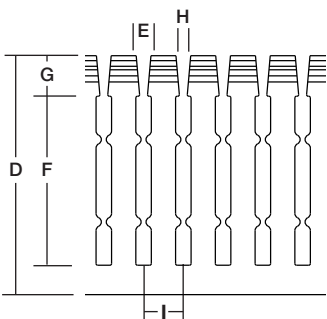

Dimensions shown are for reference only. For complete dimensional and mounting hole patterns, contact your local sales office.

3/4" x 1-1/2"

3" x 3"

# Dimensional information

## Narrow slot PVC wiring duct dimensions

B

1" and 1-1/2" heights

2" height

3", 4" and 5" heights

Trade size		Dimensions (inches)									
W		H	A	B	C	D	E	F	G	H	I
0.75	x	1.50	0.94	1.60	0.94	1.50	0.20	0.93	0.27	0.10	0.50
1.00	x	1.00	1.25	1.14	1.25	1.03	0.20	0.52	0.26	0.10	0.50
1.00	x	1.50	1.25	1.60	1.25	1.50	0.20	0.93	0.27	0.10	0.50
1.00	x	2.00	1.25	2.10	1.25	2.01	0.20	1.36	0.28	0.10	0.50
1.00	x	3.00	1.25	3.05	1.25	2.99	0.20	2.31	0.32	0.10	0.50
1.00	x	4.00	1.25	4.37	1.25	4.32	0.20	3.63	0.32	0.10	0.50
1.50	x	1.00	1.75	1.14	1.75	1.03	0.20	0.52	0.26	0.10	0.50
1.50	x	1.50	1.75	1.60	1.75	1.50	0.20	0.93	0.27	0.10	0.50
1.50	x	2.00	1.75	2.10	1.75	2.01	0.20	1.36	0.29	0.10	0.50
1.50	x	3.00	1.75	3.05	1.75	2.99	0.20	2.28	0.34	0.10	0.50
1.50	x	4.00	1.75	4.37	1.75	4.32	0.20	3.63	0.32	0.10	0.50
2.00	x	1.00	2.25	1.24	2.25	1.05	0.20	0.52	0.28	0.10	0.50
2.00	x	1.50	2.25	1.70	2.25	1.52	0.20	0.93	0.29	0.10	0.50
2.00	x	2.00	2.25	2.19	2.25	2.03	0.20	1.36	0.30	0.10	0.50
2.00	x	3.00	2.25	3.14	2.25	3.00	0.20	2.31	0.33	0.10	0.50
2.00	x	4.00	2.25	4.46	2.25	4.33	0.20	3.63	0.33	0.10	0.50
2.00	x	5.00	2.25	5.15	2.25	5.02	0.20	4.31	0.34	0.10	0.50
2.50	x	2.00	2.75	2.19	2.75	2.03	0.20	1.36	0.30	0.10	0.50
2.50	x	3.00	2.75	3.14	2.75	3.00	0.20	2.31	0.33	0.10	0.50
2.50	x	4.00	2.75	4.46	2.75	4.33	0.20	3.63	0.33	0.10	0.50
3.00	x	1.00	3.25	1.24	3.25	1.06	0.20	0.52	0.29	0.10	0.50
3.00	x	2.00	3.25	2.19	3.25	2.08	0.20	1.36	0.35	0.10	0.50
3.00	x	3.00	3.25	3.14	3.25	3.06	0.20	2.31	0.38	0.10	0.50
3.00	x	4.00	3.25	4.46	3.25	4.39	0.20	3.63	0.39	0.10	0.50
3.00	x	5.00	3.25	5.15	3.25	5.06	0.20	4.31	0.38	0.10	0.50
4.00	x	2.00	4.25	2.19	4.25	2.08	0.20	1.36	0.35	0.10	0.50
4.00	x	3.00	4.25	3.14	4.25	3.06	0.20	2.31	0.38	0.10	0.50
4.00	x	4.00	4.25	4.46	4.25	4.39	0.20	3.63	0.39	0.10	0.50
4.00	x	5.00	4.25	5.15	4.25	5.06	0.20	4.31	0.38	0.10	0.50