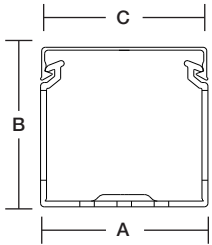

# Dimensional information

## Solid wall PVC wiring duct dimensions

B

Pattern for 3/4" & 1"

Pattern for 1-1/2"

Pattern for 2", 2-1/2", 3", 4" & 6"

Duct width	D
2"	.50"
2.5"	.75"
3"	1.00"
4"	1.50"
6"	2.50"

Trade size		Dimensions (inches)						
W		H	A	B	C	D	E	F
0.75	x	1.00	0.94	1.14	0.94	1.03	0.26	0.77
0.75	x	1.50	0.94	1.60	0.94	1.50	0.27	1.23
0.75	x	2.00	0.94	2.10	0.94	2.01	0.29	1.73
1.00	x	1.00	1.25	1.14	1.25	1.03	0.26	0.77
1.00	x	1.50	1.25	1.60	1.25	1.50	0.27	1.23
1.00	x	2.00	1.25	2.10	1.25	2.01	0.28	1.73
1.00	x	3.00	1.25	3.05	1.25	2.99	0.32	2.68
1.00	x	4.00	1.25	4.37	1.25	4.32	0.32	4.00
1.50	x	1.00	1.75	1.14	1.75	1.03	0.26	0.77
1.50	x	1.50	1.75	1.60	1.75	1.50	0.27	1.23
1.50	x	2.00	1.75	2.10	1.75	2.01	0.29	1.73
1.50	x	3.00	1.75	3.05	1.75	2.99	0.34	2.65
1.50	x	4.00	1.75	4.37	1.75	4.32	0.32	4.00
2.00	x	1.00	2.25	1.24	2.25	1.05	0.28	0.77
2.00	x	1.50	2.25	1.70	2.25	1.52	0.29	1.23
2.00	x	2.00	2.25	2.19	2.25	2.03	0.30	1.73
2.00	x	3.00	2.25	3.14	2.25	3.00	0.33	2.68
2.00	x	4.00	2.25	4.46	2.25	4.33	0.33	4.00
2.00	x	5.00	2.25	5.15	2.25	5.02	0.34	4.68
2.50	x	2.00	2.75	2.19	2.75	2.03	0.30	1.73
2.50	x	3.00	2.75	3.14	2.75	3.00	0.33	2.68
2.50	x	4.00	2.75	4.46	2.75	4.33	0.33	4.00
3.00	x	1.00	3.25	1.24	3.25	1.06	0.29	0.77
3.00	x	2.00	3.25	2.19	3.25	2.08	0.35	1.73
3.00	x	3.00	3.25	3.14	3.25	3.06	0.38	2.68
3.00	x	4.00	3.25	4.46	3.25	4.39	0.39	4.00
3.00	x	5.00	3.25	5.15	3.25	5.06	0.38	4.68
4.00	x	1.50	4.25	1.70	4.25	1.57	0.34	1.23
4.00	x	2.00	4.25	2.19	4.25	2.08	0.35	1.73
4.00	x	3.00	4.25	3.14	4.25	3.06	0.38	2.68
4.00	x	4.00	4.25	4.46	4.25	4.39	0.39	4.00
4.00	x	5.00	4.25	5.15	4.25	5.06	0.38	4.68
6.00	x	4.00	6.25	4.46	6.25	4.39	0.39	4.00