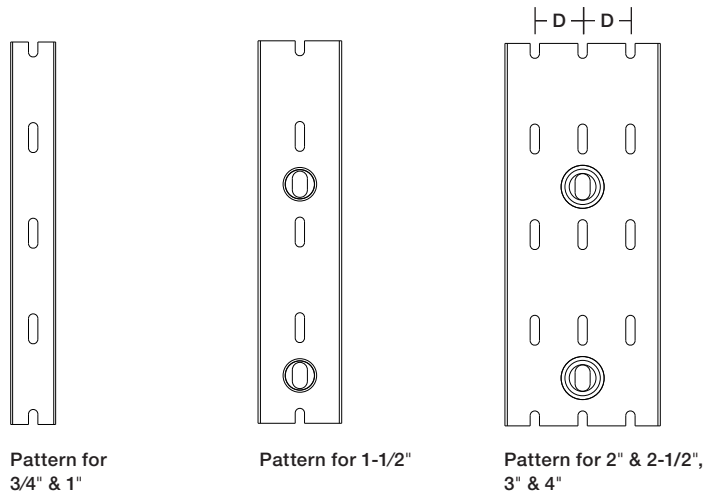

# Dimensional information

## Narrow slot PVC wiring duct dimensions

B

1" and 1-1/2" heights

2" height

3", 4" and 5" heights

Trade size		Dimensions (inches)									
W		H	A	B	C	D	E	F	G	H	I
0.75	x	1.50	0.94	1.60	0.94	1.50	0.20	0.93	0.27	0.10	0.50
1.00	x	1.00	1.25	1.14	1.25	1.03	0.20	0.52	0.26	0.10	0.50
1.00	x	1.50	1.25	1.60	1.25	1.50	0.20	0.93	0.27	0.10	0.50
1.00	x	2.00	1.25	2.10	1.25	2.01	0.20	1.36	0.28	0.10	0.50
1.00	x	3.00	1.25	3.05	1.25	2.99	0.20	2.31	0.32	0.10	0.50
1.00	x	4.00	1.25	4.37	1.25	4.32	0.20	3.63	0.32	0.10	0.50
1.50	x	1.00	1.75	1.14	1.75	1.03	0.20	0.52	0.26	0.10	0.50
1.50	x	1.50	1.75	1.60	1.75	1.50	0.20	0.93	0.27	0.10	0.50
1.50	x	2.00	1.75	2.10	1.75	2.01	0.20	1.36	0.29	0.10	0.50
1.50	x	3.00	1.75	3.05	1.75	2.99	0.20	2.28	0.34	0.10	0.50
1.50	x	4.00	1.75	4.37	1.75	4.32	0.20	3.63	0.32	0.10	0.50
2.00	x	1.00	2.25	1.24	2.25	1.05	0.20	0.52	0.28	0.10	0.50
2.00	x	1.50	2.25	1.70	2.25	1.52	0.20	0.93	0.29	0.10	0.50
2.00	x	2.00	2.25	2.19	2.25	2.03	0.20	1.36	0.30	0.10	0.50
2.00	x	3.00	2.25	3.14	2.25	3.00	0.20	2.31	0.33	0.10	0.50
2.00	x	4.00	2.25	4.46	2.25	4.33	0.20	3.63	0.33	0.10	0.50
2.00	x	5.00	2.25	5.15	2.25	5.02	0.20	4.31	0.34	0.10	0.50
2.50	x	2.00	2.75	2.19	2.75	2.03	0.20	1.36	0.30	0.10	0.50
2.50	x	3.00	2.75	3.14	2.75	3.00	0.20	2.31	0.33	0.10	0.50
2.50	x	4.00	2.75	4.46	2.75	4.33	0.20	3.63	0.33	0.10	0.50
3.00	x	1.00	3.25	1.24	3.25	1.06	0.20	0.52	0.29	0.10	0.50
3.00	x	2.00	3.25	2.19	3.25	2.08	0.20	1.36	0.35	0.10	0.50
3.00	x	3.00	3.25	3.14	3.25	3.06	0.20	2.31	0.38	0.10	0.50
3.00	x	4.00	3.25	4.46	3.25	4.39	0.20	3.63	0.39	0.10	0.50
3.00	x	5.00	3.25	5.15	3.25	5.06	0.20	4.31	0.38	0.10	0.50
4.00	x	2.00	4.25	2.19	4.25	2.08	0.20	1.36	0.35	0.10	0.50
4.00	x	3.00	4.25	3.14	4.25	3.06	0.20	2.31	0.38	0.10	0.50
4.00	x	4.00	4.25	4.46	4.25	4.39	0.20	3.63	0.39	0.10	0.50
4.00	x	5.00	4.25	5.15	4.25	5.06	0.20	4.31	0.38	0.10	0.50

Dimensions shown are for reference only. Contact local sales office for specific dimensional needs.

Duct width	D
2"	.50"
2.5"	.75"
3"	1.00"
4"	1.50"