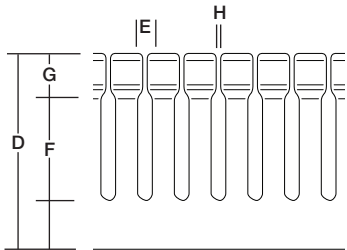

Narrow slot halogen-free and metric wiring duct dimensions

Trade size (mm)		Dimensions (mm)									
W		H	A	B	C	D	E	F	G	H	I
15	X	17	15	17	18.3	16.25	4	9.7	3.55	1.4	10
25	X	30	25	30	28.3	28.5	4	7.3	12	1.6	10
40	X	30	40	30	43.3	28.5	4	7.3	12	1.6	10
60	X	30	60	30	63.3	28.5	4	7.3	12	1.6	10
25	X	40	25	40	28.3	38.5	4	15.3	12	1.6	10
40	X	40	40	40	43.3	38.5	4	15.3	12	1.6	10
60	X	40	60	40	63.3	38.5	4	15.3	12	1.6	10
80	X	40	80	40	83.3	38.5	4	15.3	12	1.6	10
100	X	40	100	40	103.3	38.5	4	15.3	12	1.6	10
120	X	40	120	40	123.3	38.5	4	15.3	12	1.6	10
25	X	60	25	60	28.3	58.5	4	32.5	12	1.6	10
40	X	60	40	60	43.3	58.5	4	32.5	12	1.6	10
60	X	60	60	60	63.3	58.5	4	32.5	12	1.6	10
80	X	60	80	60	83.3	58.5	4	32.5	12	1.6	10
100	X	60	100	60	103.3	58.5	4	32.5	12	1.6	10
120	X	60	120	60	123.3	58.5	4	32.5	12	1.6	10
25	X	80	25	80	28.3	78	4	53	12	1.6	10
40	X	80	40	80	43.3	78	4	53	12	1.6	10
60	X	80	60	80	63.3	78	4	53	12	1.6	10
80	X	80	80	80	83.3	78	4	53	12	1.6	10
100	X	80	100	80	103.3	78	4	53	12	1.6	10
120	X	80	120	80	123.3	78	4	53	12	1.6	10