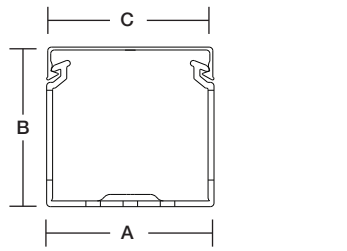

Narrow slot halogen-free and metric wiring duct dimensions

Trade size (mm)		Dimensions (mm)									
W		H	A	B	C	D	E	F	G	H	I
15	X	17	15	17	18.3	16.25	4	9.7	3.55	1.4	10
25	X	30	25	30	28.3	28.5	4	7.3	12	1.6	10
40	X	30	40	30	43.3	28.5	4	7.3	12	1.6	10
60	X	30	60	30	63.3	28.5	4	7.3	12	1.6	10
25	X	40	25	40	28.3	38.5	4	15.3	12	1.6	10
40	X	40	40	40	43.3	38.5	4	15.3	12	1.6	10
60	X	40	60	40	63.3	38.5	4	15.3	12	1.6	10
80	X	40	80	40	83.3	38.5	4	15.3	12	1.6	10
100	X	40	100	40	103.3	38.5	4	15.3	12	1.6	10
120	X	40	120	40	123.3	38.5	4	15.3	12	1.6	10
25	X	60	25	60	28.3	58.5	4	32.5	12	1.6	10
40	X	60	40	60	43.3	58.5	4	32.5	12	1.6	10
60	X	60	60	60	63.3	58.5	4	32.5	12	1.6	10
80	X	60	80	60	83.3	58.5	4	32.5	12	1.6	10
100	X	60	100	60	103.3	58.5	4	32.5	12	1.6	10
120	X	60	120	60	123.3	58.5	4	32.5	12	1.6	10
25	X	80	25	80	28.3	78	4	53	12	1.6	10
40	X	80	40	80	43.3	78	4	53	12	1.6	10
60	X	80	60	80	63.3	78	4	53	12	1.6	10
80	X	80	80	80	83.3	78	4	53	12	1.6	10
100	X	80	100	80	103.3	78	4	53	12	1.6	10
120	X	80	120	80	123.3	78	4	53	12	1.6	10