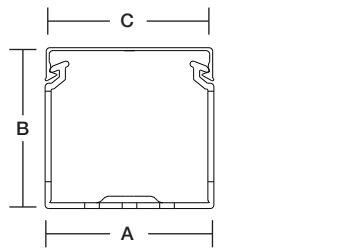

Dimensions shown are for reference only. For complete dimensional and mounting hole patterns, contact your local sales office.

3/4" x 1-1/2"

3" x 3"

## Round hole PVC wiring duct dimensions

1" x 2"

2" x 3"

Trade size		Dimensions (inches)								Rows of holes
W	H	A	B	C	D	E	F	G		
1.00	x	1.50	1.25	1.60	1.25	1.50	0.27	1.23	0.67	2
1.00	x	2.00	1.25	2.10	1.25	2.01	0.28	1.73	0.67	2
1.00	x	3.00	1.25	3.05	1.25	2.99	0.32	2.68	0.67	4
1.00	x	4.00	1.25	4.37	1.25	4.32	0.32	4.00	0.67	6
1.50	x	1.00	1.75	1.14	1.75	1.03	0.26	0.77	0.67	2
1.50	x	1.50	1.75	1.60	1.75	1.50	0.27	1.23	0.67	2
1.50	x	2.00	1.75	2.10	1.75	2.01	0.29	1.73	0.67	2
1.50	x	3.00	1.75	3.05	1.75	2.99	0.34	2.65	0.67	4
1.50	x	4.00	1.75	4.37	1.75	4.32	0.32	4.00	0.67	6
2.00	x	1.50	2.25	1.70	2.25	1.52	0.29	1.23	0.67	2
2.00	x	2.00	2.25	2.19	2.25	2.03	0.30	1.73	0.67	2
2.00	x	3.00	2.25	3.14	2.25	3.00	0.33	2.68	0.67	4
2.00	x	4.00	2.25	4.46	2.25	4.33	0.33	4.00	0.67	6
3.00	x	2.00	3.25	2.19	3.25	2.08	0.35	1.73	0.67	2
3.00	x	3.00	3.25	3.14	3.25	3.06	0.38	2.68	0.67	4
3.00	x	4.00	3.25	4.46	3.25	4.39	0.39	4.00	0.67	6
4.00	x	1.50	4.25	1.70	4.25	1.57	0.34	1.23	0.67	2
4.00	x	2.00	4.25	2.19	4.25	2.08	0.35	1.73	0.67	2
4.00	x	3.00	4.25	3.14	4.25	3.06	0.38	2.68	0.67	4
4.00	x	4.00	4.25	4.46	4.25	4.39	0.39	4.00	0.67	6

Dimensions shown are for reference only. For complete dimensional and mounting hole patterns, contact your local sales office.

0.195  
Pattern for 3/4" & 1"

0.195  
Pattern for 1-1/2"

0.195  
Pattern for 2" & 2-1/2", 3" & 4"

# Dimensional information

**B**