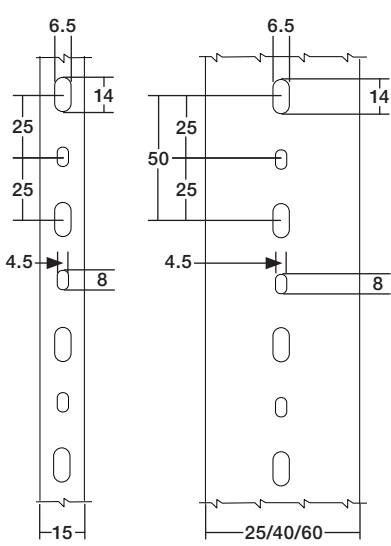

## Round hole PVC wiring duct dimensions

1" x 2"

2" x 3"

Trade size		Dimensions (inches)								Rows of holes
W	H	A	B	C	D	E	F	G		
1.00	x	1.50	1.25	1.60	1.25	1.50	0.27	1.23	0.67	2
1.00	x	2.00	1.25	2.10	1.25	2.01	0.28	1.73	0.67	2
1.00	x	3.00	1.25	3.05	1.25	2.99	0.32	2.68	0.67	4
1.00	x	4.00	1.25	4.37	1.25	4.32	0.32	4.00	0.67	6
1.50	x	1.00	1.75	1.14	1.75	1.03	0.26	0.77	0.67	2
1.50	x	1.50	1.75	1.60	1.75	1.50	0.27	1.23	0.67	2
1.50	x	2.00	1.75	2.10	1.75	2.01	0.29	1.73	0.67	2
1.50	x	3.00	1.75	3.05	1.75	2.99	0.34	2.65	0.67	4
1.50	x	4.00	1.75	4.37	1.75	4.32	0.32	4.00	0.67	6
2.00	x	1.50	2.25	1.70	2.25	1.52	0.29	1.23	0.67	2
2.00	x	2.00	2.25	2.19	2.25	2.03	0.30	1.73	0.67	2
2.00	x	3.00	2.25	3.14	2.25	3.00	0.33	2.68	0.67	4
2.00	x	4.00	2.25	4.46	2.25	4.33	0.33	4.00	0.67	6
3.00	x	2.00	3.25	2.19	3.25	2.08	0.35	1.73	0.67	2
3.00	x	3.00	3.25	3.14	3.25	3.06	0.38	2.68	0.67	4
3.00	x	4.00	3.25	4.46	3.25	4.39	0.39	4.00	0.67	6
4.00	x	1.50	4.25	1.70	4.25	1.57	0.34	1.23	0.67	2
4.00	x	2.00	4.25	2.19	4.25	2.08	0.35	1.73	0.67	2
4.00	x	3.00	4.25	3.14	4.25	3.06	0.38	2.68	0.67	4
4.00	x	4.00	4.25	4.46	4.25	4.39	0.39	4.00	0.67	6

Dimensions shown are for reference only. For complete dimensional and mounting hole patterns, contact your local sales office.

0.195  
Pattern for 3/4" & 1"

0.195  
Pattern for 1-1/2"

0.195  
Pattern for 2" & 2-1/2", 3" & 4"

Duct width	D
2"	.50"
2.5"	.75"
3"	1.00"
4"	1.50"

# Dimensional information

**B**