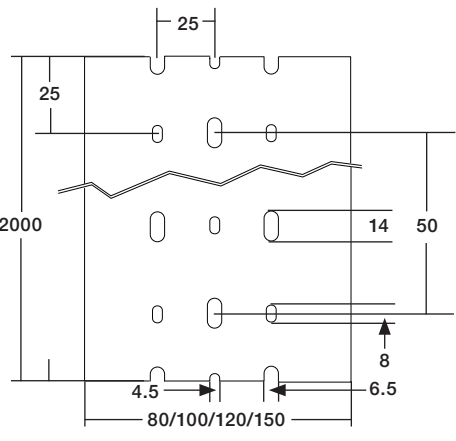

## Round hole PVC wiring duct dimensions

1" x 2"

2" x 3"

Trade size		Dimensions (inches)								Rows of holes
W	H	A	B	C	D	E	F	G		
1.00	x	1.50	1.25	1.60	1.25	1.50	0.27	1.23	0.67	2
1.00	x	2.00	1.25	2.10	1.25	2.01	0.28	1.73	0.67	2
1.00	x	3.00	1.25	3.05	1.25	2.99	0.32	2.68	0.67	4
1.00	x	4.00	1.25	4.37	1.25	4.32	0.32	4.00	0.67	6
1.50	x	1.00	1.75	1.14	1.75	1.03	0.26	0.77	0.67	2
1.50	x	1.50	1.75	1.60	1.75	1.50	0.27	1.23	0.67	2
1.50	x	2.00	1.75	2.10	1.75	2.01	0.29	1.73	0.67	2
1.50	x	3.00	1.75	3.05	1.75	2.99	0.34	2.65	0.67	4
1.50	x	4.00	1.75	4.37	1.75	4.32	0.32	4.00	0.67	6
2.00	x	1.50	2.25	1.70	2.25	1.52	0.29	1.23	0.67	2
2.00	x	2.00	2.25	2.19	2.25	2.03	0.30	1.73	0.67	2
2.00	x	3.00	2.25	3.14	2.25	3.00	0.33	2.68	0.67	4
2.00	x	4.00	2.25	4.46	2.25	4.33	0.33	4.00	0.67	6
3.00	x	2.00	3.25	2.19	3.25	2.08	0.35	1.73	0.67	2
3.00	x	3.00	3.25	3.14	3.25	3.06	0.38	2.68	0.67	4
3.00	x	4.00	3.25	4.46	3.25	4.39	0.39	4.00	0.67	6
4.00	x	1.50	4.25	1.70	4.25	1.57	0.34	1.23	0.67	2
4.00	x	2.00	4.25	2.19	4.25	2.08	0.35	1.73	0.67	2
4.00	x	3.00	4.25	3.14	4.25	3.06	0.38	2.68	0.67	4
4.00	x	4.00	4.25	4.46	4.25	4.39	0.39	4.00	0.67	6

Dimensions shown are for reference only. For complete dimensional and mounting hole patterns, contact your local sales office.

0.195  
Pattern for 3/4" & 1"

0.195  
Pattern for 1-1/2"

0.195  
Pattern for 2" & 2-1/2", 3" & 4"

Duct width	D
2"	.50"
2.5"	.75"
3"	1.00"
4"	1.50"

# Dimensional information

**B**