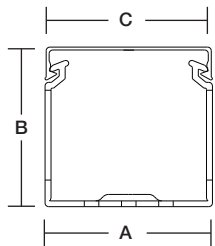

Narrow slot halogen-free and metric wiring duct dimensions

Trade size (mm)		Dimensions (mm)									
W	H	A	B	C	D	E	F	G	H	I	
15	X	17	15	17	18.3	16.25	4	9.7	3.55	1.4	10
25	X	30	25	30	28.3	28.5	4	7.3	12	1.6	10
40	X	30	40	30	43.3	28.5	4	7.3	12	1.6	10
60	X	30	60	30	63.3	28.5	4	7.3	12	1.6	10
25	X	40	25	40	28.3	38.5	4	15.3	12	1.6	10
40	X	40	40	40	43.3	38.5	4	15.3	12	1.6	10
60	X	40	60	40	63.3	38.5	4	15.3	12	1.6	10
80	X	40	80	40	83.3	38.5	4	15.3	12	1.6	10
100	X	40	100	40	103.3	38.5	4	15.3	12	1.6	10
120	X	40	120	40	123.3	38.5	4	15.3	12	1.6	10
25	X	60	25	60	28.3	58.5	4	32.5	12	1.6	10
40	X	60	40	60	43.3	58.5	4	32.5	12	1.6	10
60	X	60	60	60	63.3	58.5	4	32.5	12	1.6	10
80	X	60	80	60	83.3	58.5	4	32.5	12	1.6	10
100	X	60	100	60	103.3	58.5	4	32.5	12	1.6	10
120	X	60	120	60	123.3	58.5	4	32.5	12	1.6	10
25	X	80	25	80	28.3	78	4	53	12	1.6	10
40	X	80	40	80	43.3	78	4	53	12	1.6	10
60	X	80	60	80	63.3	78	4	53	12	1.6	10
80	X	80	80	80	83.3	78	4	53	12	1.6	10
100	X	80	100	80	103.3	78	4	53	12	1.6	10
120	X	80	120	80	123.3	78	4	53	12	1.6	10