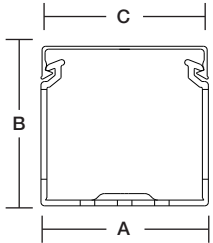

# Dimensional information

## Solid wall PVC wiring duct dimensions

B

Pattern for 3/4" & 1"

Pattern for 1-1/2"

0.195  
Pattern for 2", 2-1/2", 3", 4" & 6"

Duct width	D
2"	.50"
2.5"	.75"
3"	1.00"
4"	1.50"
6"	2.50"

Trade size		Dimensions (inches)						
W		H	A	B	C	D	E	F
0.75	x	1.00	0.94	1.14	0.94	1.03	0.26	0.77
0.75	x	1.50	0.94	1.60	0.94	1.50	0.27	1.23
0.75	x	2.00	0.94	2.10	0.94	2.01	0.29	1.73
1.00	x	1.00	1.25	1.14	1.25	1.03	0.26	0.77
1.00	x	1.50	1.25	1.60	1.25	1.50	0.27	1.23
1.00	x	2.00	1.25	2.10	1.25	2.01	0.28	1.73
1.00	x	3.00	1.25	3.05	1.25	2.99	0.32	2.68
1.00	x	4.00	1.25	4.37	1.25	4.32	0.32	4.00
1.50	x	1.00	1.75	1.14	1.75	1.03	0.26	0.77
1.50	x	1.50	1.75	1.60	1.75	1.50	0.27	1.23
1.50	x	2.00	1.75	2.10	1.75	2.01	0.29	1.73
1.50	x	3.00	1.75	3.05	1.75	2.99	0.34	2.65
1.50	x	4.00	1.75	4.37	1.75	4.32	0.32	4.00
2.00	x	1.00	2.25	1.24	2.25	1.05	0.28	0.77
2.00	x	1.50	2.25	1.70	2.25	1.52	0.29	1.23
2.00	x	2.00	2.25	2.19	2.25	2.03	0.30	1.73
2.00	x	3.00	2.25	3.14	2.25	3.00	0.33	2.68
2.00	x	4.00	2.25	4.46	2.25	4.33	0.33	4.00
2.00	x	5.00	2.25	5.15	2.25	5.02	0.34	4.68
2.50	x	2.00	2.75	2.19	2.75	2.03	0.30	1.73
2.50	x	3.00	2.75	3.14	2.75	3.00	0.33	2.68
2.50	x	4.00	2.75	4.46	2.75	4.33	0.33	4.00
3.00	x	1.00	3.25	1.24	3.25	1.06	0.29	0.77
3.00	x	2.00	3.25	2.19	3.25	2.08	0.35	1.73
3.00	x	3.00	3.25	3.14	3.25	3.06	0.38	2.68
3.00	x	4.00	3.25	4.46	3.25	4.39	0.39	4.00
3.00	x	5.00	3.25	5.15	3.25	5.06	0.38	4.68
4.00	x	1.50	4.25	1.70	4.25	1.57	0.34	1.23
4.00	x	2.00	4.25	2.19	4.25	2.08	0.35	1.73
4.00	x	3.00	4.25	3.14	4.25	3.06	0.38	2.68
4.00	x	4.00	4.25	4.46	4.25	4.39	0.39	4.00
4.00	x	5.00	4.25	5.15	4.25	5.06	0.38	4.68
6.00	x	4.00	6.25	4.46	6.25	4.39	0.39	4.00

Dimensions shown are for reference only. For complete dimensional and mounting hole patterns, contact your local sales office.

3/4" x 1-1/2"

3" x 3"